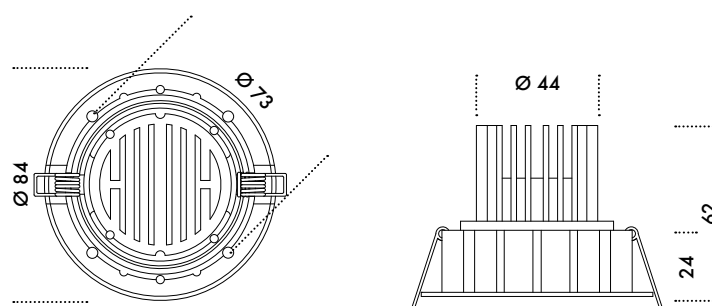

Ideati per:

Illuminazione d'architettura; Segnalazione di percorsi, scale ecc.; Illuminazione di mobili; Insegne luminose; Allestimento di negozi.

Recessed LED spotlights powered at 350mA, 700mA.

Spotlights can be connected by pre-assembled cables, easy convenient and solderless.

Designed for:

Architectural lighting; Signaling pathways, stairs, etc.; Lighting furniture; Illuminated signs; Shop-fitting.

LED- Einbaustrahler bei 350mA, 700mA versorgt.

Die Einbaustrahler können durch vorkonfektionierte Kabel, einfach bequem und lötfreie angeschlossen werden.

Konzipiert für:

Architekturbeleuchtung; Signalwege, Treppen, etc.; Beleuchtung Möbel; Leuchtschilder; Ladenbaulemente.

Spots LED encastrés alimenté à 350mA, 700mA.

Les spots peuvent être reliés par des câbles pré-assemblés, pratique et facile, sans soudure.

Conçu pour:

Eclairage architectural; Voies de signalisation, escaliers, etc; L'éclairage des mobiles; Enseignes lumineuses; Agencement de magasins.

LED empotrables potencia 350mA, 700mA.

Los proyectores pueden ser conectados a través de cables pre-ensamblados de forma fácil, cómoda y sin problemas.

Diseñado por:

Illuminación arquitectónica; Vías de señalización, escaleras, etc.; Iluminación para el mueble; Letreros luminosos; Tienda de ajuste.

IP40

CLASSE III