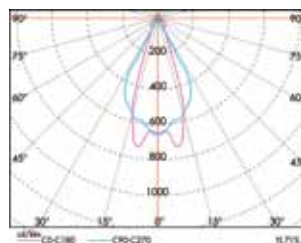

Ideati per:

Illuminazione d'architettura; Segnalazione di percorsi, scale ecc.; Illuminazione di mobili; Insegne luminose; Allestimento di negozi.

Recessed LED spotlights powered at 350mA, 700mA.

Spotlights can be connected by pre-assembled cables, easy convenient and solderless.

Designed for:

Architectural lighting; Signaling pathways, stairs, etc.; Lighting furniture; Illuminated signs; Shop-fitting.

LED- Einbaustrahler bei 350mA, 700mA versorgt.

Die Einbaustrahler können durch vorkonfektionierte Kabel, einfach bequem und lötfreie angeschlossen werden.

Konzipiert für:

Architekturbeleuchtung; Signalwege, Treppen, etc.; Beleuchtung Möbel; Leuchtschilder; Ladenbaulemente.

Spots LED encastrés alimenté à 350mA, 700mA.

Les spots peuvent être reliés par des câbles pré-assemblés, pratique et facile, sans soudure.

Conçu pour:

Eclairage architectural; Voies de signalisation, escaliers, etc; L'éclairage des mobiles; Enseignes lumineuses; Agencement de magasins.

LED empotrables potencia 350mA, 700mA.

Los proyectores pueden ser conectados a través de cables pre-ensamblados de forma fácil, cómoda y sin problemas.

Diseñado por:

Illuminación arquitectónica; Vías de señalización, escaleras, etc.; Iluminación para el mueble; Letreros luminosos; Tienda de ajuste.